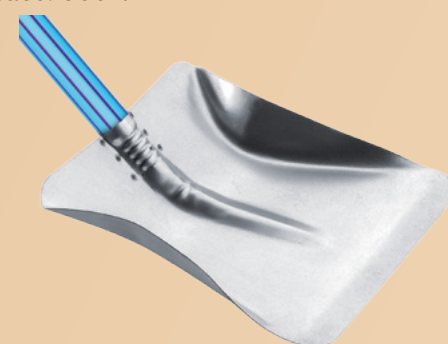

Pá Metálica

Pá em metal galvanizado. Não enferruja. Ideal para limpeza de pátios, garagens e para tirar brasas de lareiras ou churrasqueiras.

Ref.: 11

Medidas: 18cm x 19,5cm x 4cm
Cód barras: 7898088180119 | Cx.: 12un.
Cabo: 60cm