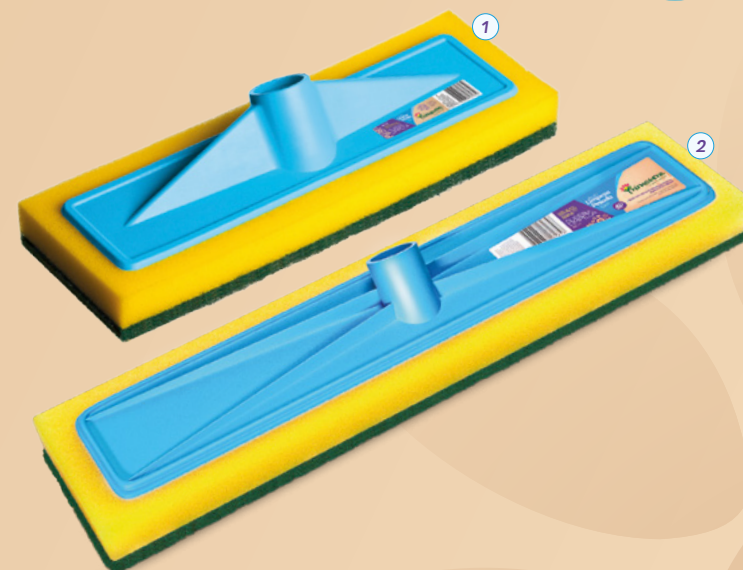

Mop Limpeza Pesada

Rodo com manta abrasiva, indicado para remoção das sujeiras mais difíceis.

1. **Ref.: 165**
   Medidas: 26,5cm x 8,5cm x 6,5cm
   Cód barras: 7898088181659 | Cx.: 12un.
2. **Ref.: 175**
   Medidas: 40cm x 9cm x 5cm
   Cód barras: 7898088181758 | Cx.: 12 un.